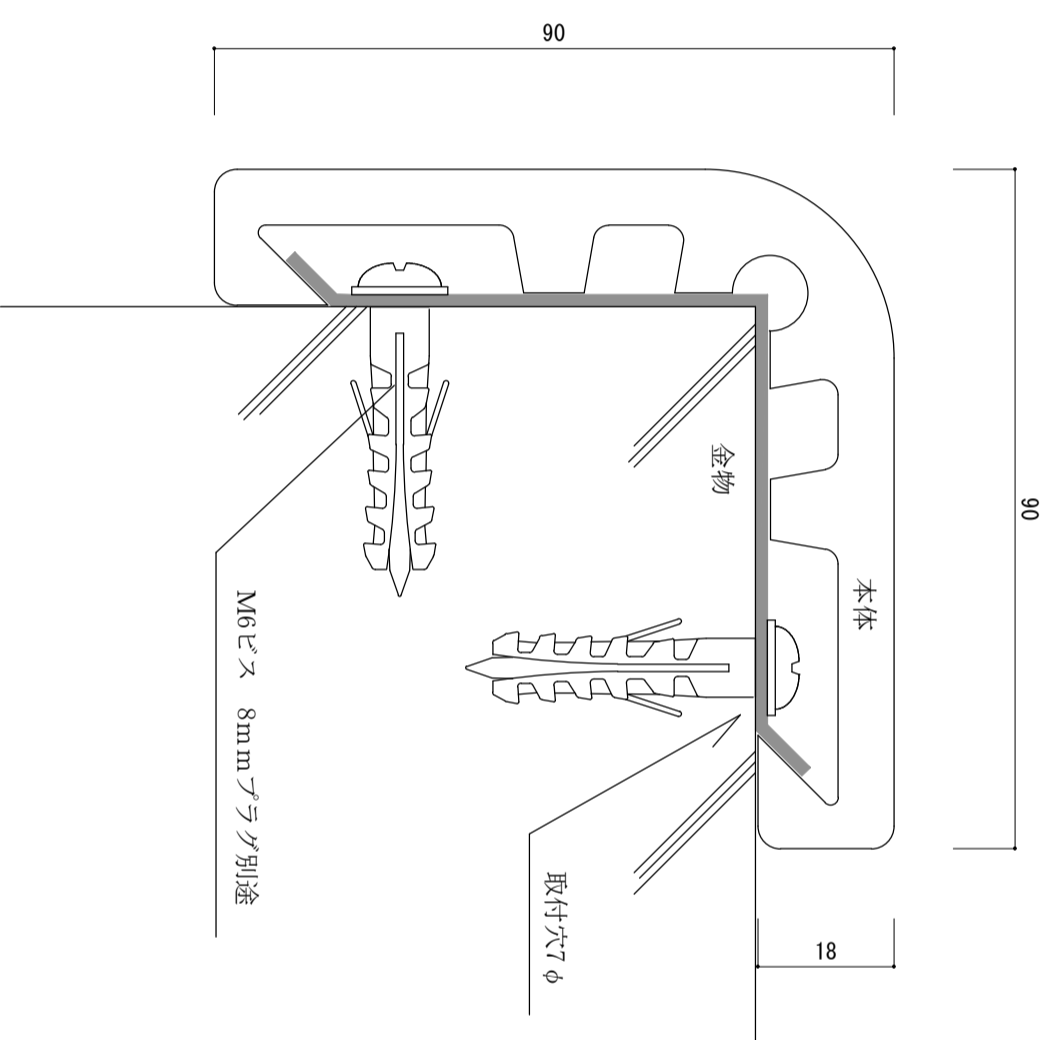

製品区分
保護材

製品名
ロジックコーナー

型番
LC-90R

仕様

本体材質=合成ゴム
金物材質=アルミ (t=1.6)
色=黒
定尺
1000mm・1500mm・2000mm

■ LC-90R

製品改良の為、予告なしに
変更する場合があります。

縮尺
1/1

図面名
LC-90R断面図

やまづ株式会社
GS1事業者コード 458032037